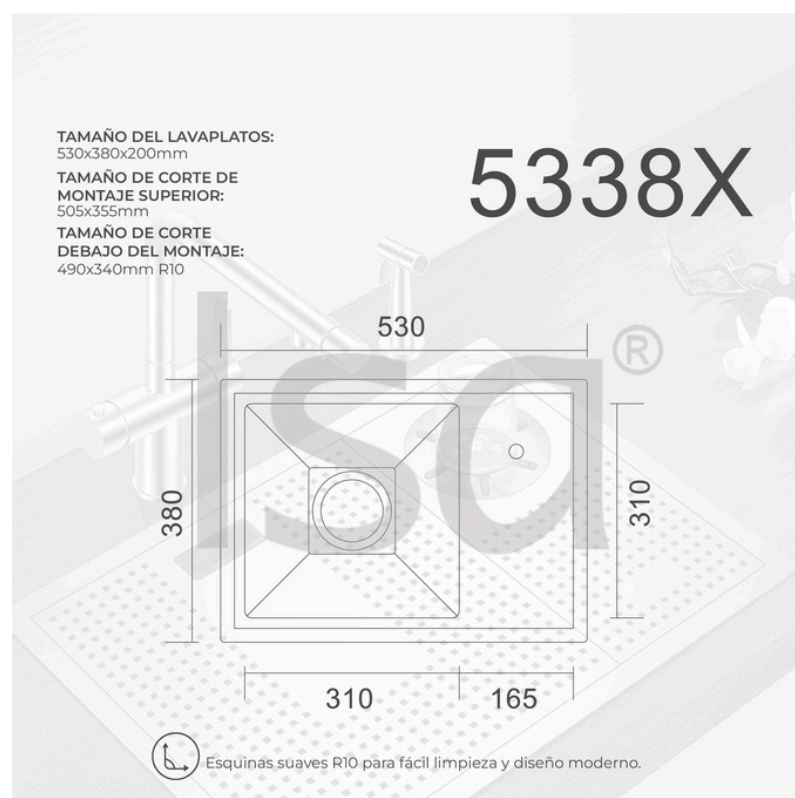

Para accesorios de plomería, asegúrese de que sea instalado por un plomero con licencia, ya que esta es una condición de su garantía.